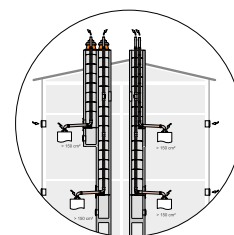

Modelli VMW CM canne collettive multiple
Non omologata Aria Propanata